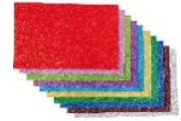

Engel aus Holzklammern

PLA-ZIM-0015

Art. Nr.	Name	Beschreibung	Menge	Preis Brutto	Wert Brutto
300526	Kreativ-Box Holz	<p>Mit diesem Grundmaterial lassen sich viele kreative Ideen umsetzen: aus den Holzstäbchen entstehen kleine Bilderrahmen, die Klammern werden zu Platzkartenhaltern und noch vieles mehr. Alle Holzteile sind unbehandelt und geschliffen. • 590 Teile • darunter: 300 Bastelhölzer • 50 Holzstäbchen, flach • 50 Streuteile • 50 Holzperlen, geometrisch • 50 Knöpfe • 40 Holzperlen, rund • 30 Holzklammern • 12 Halbkugeln • 10 Holzstäbchen, rund • 3 Wäscheklammern • 1 Band, 10 m • Masse Kleinteile: 1 bis 2,5 cm • Stäbchen Länge: 5,5 bis 15 cm ACHTUNG: Nicht für Kinder unter 3 Jahren geeignet. Enthält verschluckbare Kleinteile. Erstickungsgefahr.</p>	1	CHF 26.90	CHF 26.90

506038

Moosgummi mit Glitter

Geeignet für diverse Bastelarbeiten wie
Schneiden, Nähen, Kleben uvm. • mit Glitter
veredelt • 10 Bogen • Farben: rot, rosa, blau,
grün, hellgrün, gold, lila, braun, türkis, silber •
Format A4 • Stärke: 2 mm